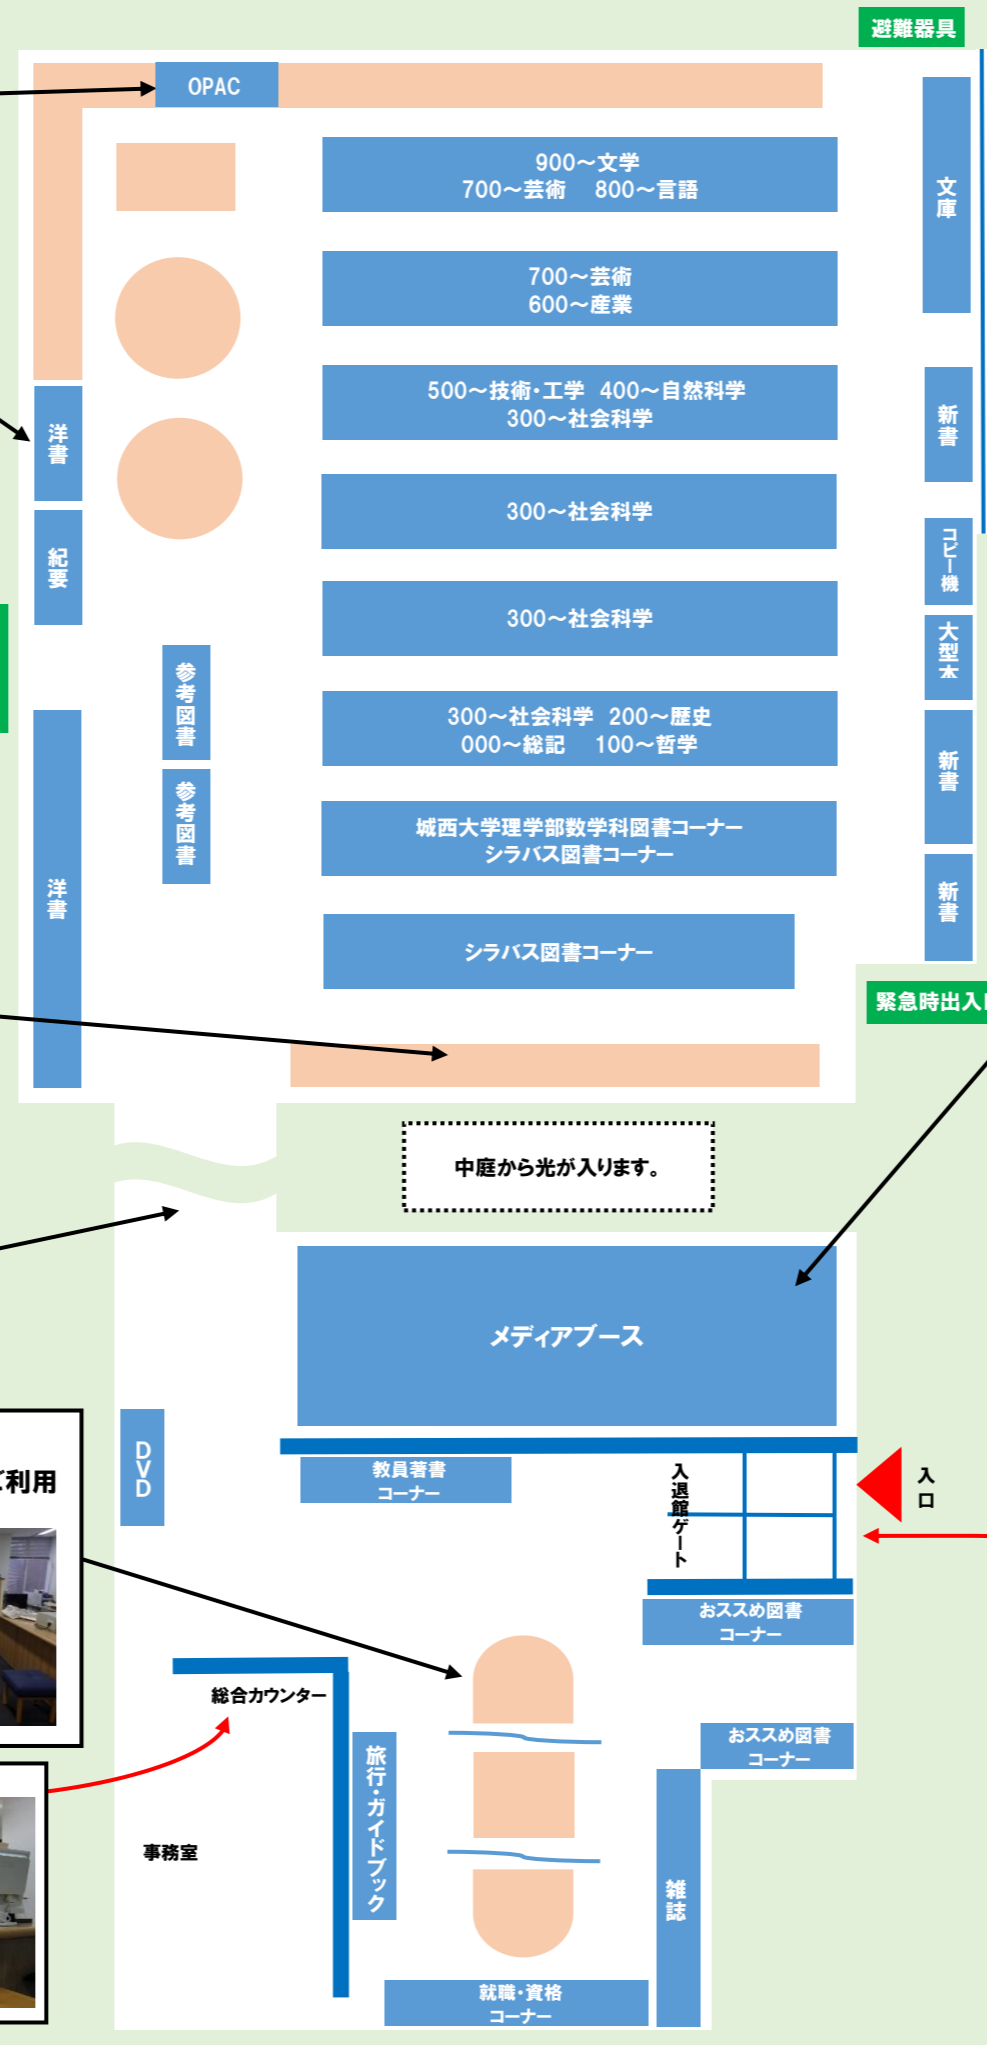

**OPAC 検索機**  
 図書の検索が行えます。  
 ホームページ、または館内PCより  
 検索可能。

**洋書コーナー**  
 外国語で書かれた図書が  
 並んでいます。

参考図書・新聞は貸出できません。図書館内で利用してください。  
 雑誌の最新号は貸出できませんが、バックナンバーは貸出可能です。

**閲覧席**  
 中庭に面した明るい閲覧席でのんびり  
 読書をして  
 みませんか？

**書評通り**  
 メディアブースから、閲覧スペースへ向かう通路では、  
 新聞で紹介された図書の  
 展示を行っています。  
 ご利用ください。

**ブラウジングコーナー**  
 新聞や雑誌をパラパラめくって、おススメ本やガイドブックをブラブラと眺めて、ご利用  
 ください。椅子やテーブルは利用に合わせて動かせます。

**総合カウンター**  
 図書館の利用方法や資料の探し方など、  
 お気軽にご相談ください。  
 文献複写・相互貸借の申込や他大学の図書館へ  
 訪問するときの紹介状の発行をします。

この色の  
 ところは  
 閲覧席だよ！

**閲覧席**

**書庫**  
 雑誌や図書の古いものを保存してい  
 ます。配架場所が「書庫(紀尾井  
 町)」と表示された図書は書庫にあり  
 ます。利用希望の際はカウンターに  
 申込してください。

⚠ 図書館内では  
 飲食禁止です！

面倒でも食事をするとき  
 は、図書館をいったん出る  
 ようにしてください。

**メディアブース**  
 パソコン・視聴覚コーナーを利用の際はカウンターで申込  
 をしてください。視聴覚資料は  
 カウンターにあります。  
 貸出はできません。  
 館内でご利用ください。

**退館ゲート 入館ゲート**

**図書館入口**  
 図書館は1号棟  
 2階にあります。  
 入館ゲートがあります。  
 学生証をかざして入館  
 して下さい。

2階

城西国際大学水田記念図書館 map  
 紀尾井町キャンパス 図書室