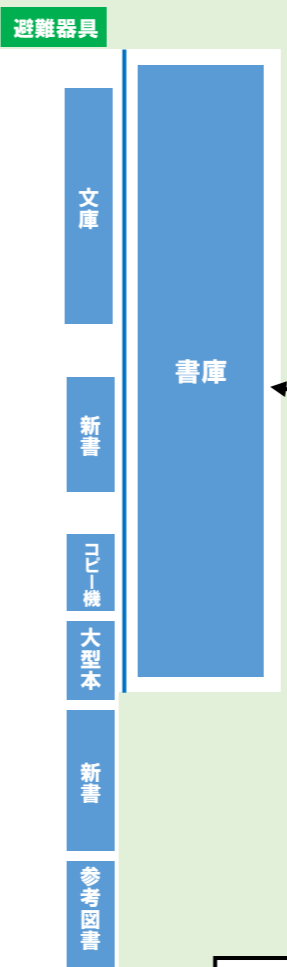

OPAC 検索機
 図書の検索が行える。
 ホームページ、または館内PCより
 検索可能。

洋書コーナー
 外国語で書かれた図書が
 並んでいます。

**資格就職関係の図書
 が並んでいます。**

ブラウジングコーナー
 おススメの図書や漫画、ガイドブックなどが
 並んでいます。中庭に面した明るい場所での
 のんびり読書してみませんか？

書評通り
 メディアブースから、閲覧スペースへ向かう通路を、
 新聞で紹介された図書の
 展示を行っています。
 ご利用ください。

退館ゲート 入館ゲート

総合カウンター
 図書館の利用方法や資料の探し方など、
 相談にお答えします。
 文献複写・相互貸借の申込や他大学へ
 訪問するときの紹介状の発行をします。

この色の
 ところは
 閲覧席だよ！

閲覧席

書庫
 配架場所が「書庫(紀尾井町)」と表
 示された図書は書庫にあります。
 雑誌や図書の古いものを保存してい
 ます。利用希望の際はカウンターに
 申し込んでください。

参考図書・新聞は貸出できないた
 め、図書館内で利用してください。
 雑誌の最新号は貸出できません。
 バックナンバーは貸出可能。

メディアブース
 パソコン・視聴覚コーナーを利用の際はカウンターで申込
 をしてください。視聴覚資料は
 カウンターにあります。
 貸出はできません。
 館内でご利用ください。

図書館入口
 図書館は1号棟
 2階にあります。
 教学事務室の中に、
 入館ゲートがあります。
 学生証をかざして入館
 して下さい。

2階

城西国際大学水田記念図書館 map
 紀尾井町キャンパス 図書室

入口