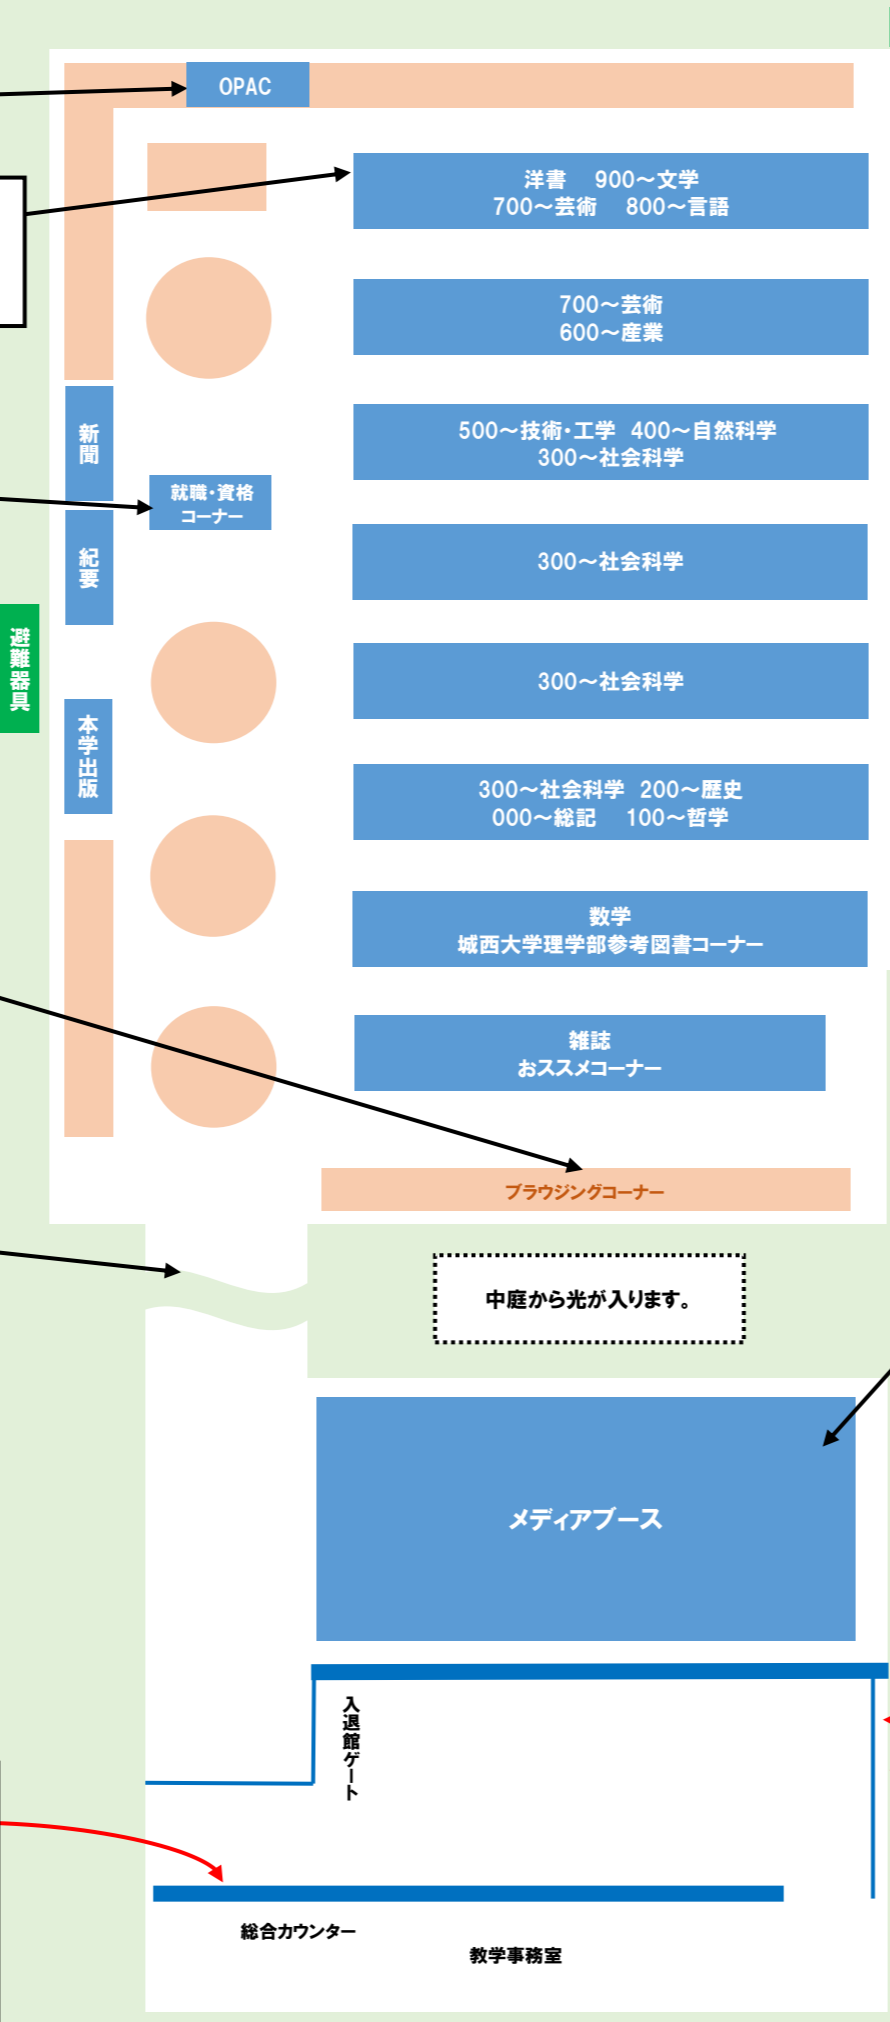

OPAC 検索機
 図書の検索が行える。
 ホームページ、または館内PCより
 検索可能。

洋書コーナー
 外国語で書かれた図書が
 並んでいます。

**資格就職関係の図書
 が並んでいます。**

ブラウジングコーナー
 おススメの図書や漫画、ガイドブックなどが
 並んでいます。中庭に面した明るい場所での
 のんびり読書してみませんか？

書評通り
 メディアブースから、閲覧スペースへ向かう通路を、
 新聞で紹介された図書の
 展示を行っています。
 ご利用ください。

退館ゲート 入館ゲート

総合カウンター
 図書館の利用方法や資料の探し方など、
 相談にお答えします。
 文献複写・相互貸借の申込や他大学へ
 訪問するときの紹介状の発行をします。

この色の
 ところは
 閲覧席だよ！

閲覧席

書庫
 配架場所が「書庫(紀尾井町)」と表
 示された図書は書庫にあります。
 雑誌や図書の古いものを保存してい
 ます。利用希望の際はカウンターに
 申し込んでください。

参考図書・新聞は貸出できないた
 め、図書館内で利用してください。
 雑誌の最新号は貸出できません。
 バックナンバーは貸出可能。

メディアブース
 パソコン・視聴覚コーナーを利用の際はカウンターで申込
 をしてください。視聴覚資料は
 カウンターにあります。
 貸出はできません。
 館内でご利用ください。

図書館入口
 図書館は1号棟
 2階にあります。
 教学事務室の中に、
 入館ゲートがあります。
 学生証をかざして入館
 して下さい。

2階

城西国際大学水田記念図書館 map
 紀尾井町キャンパス 図書室

入口