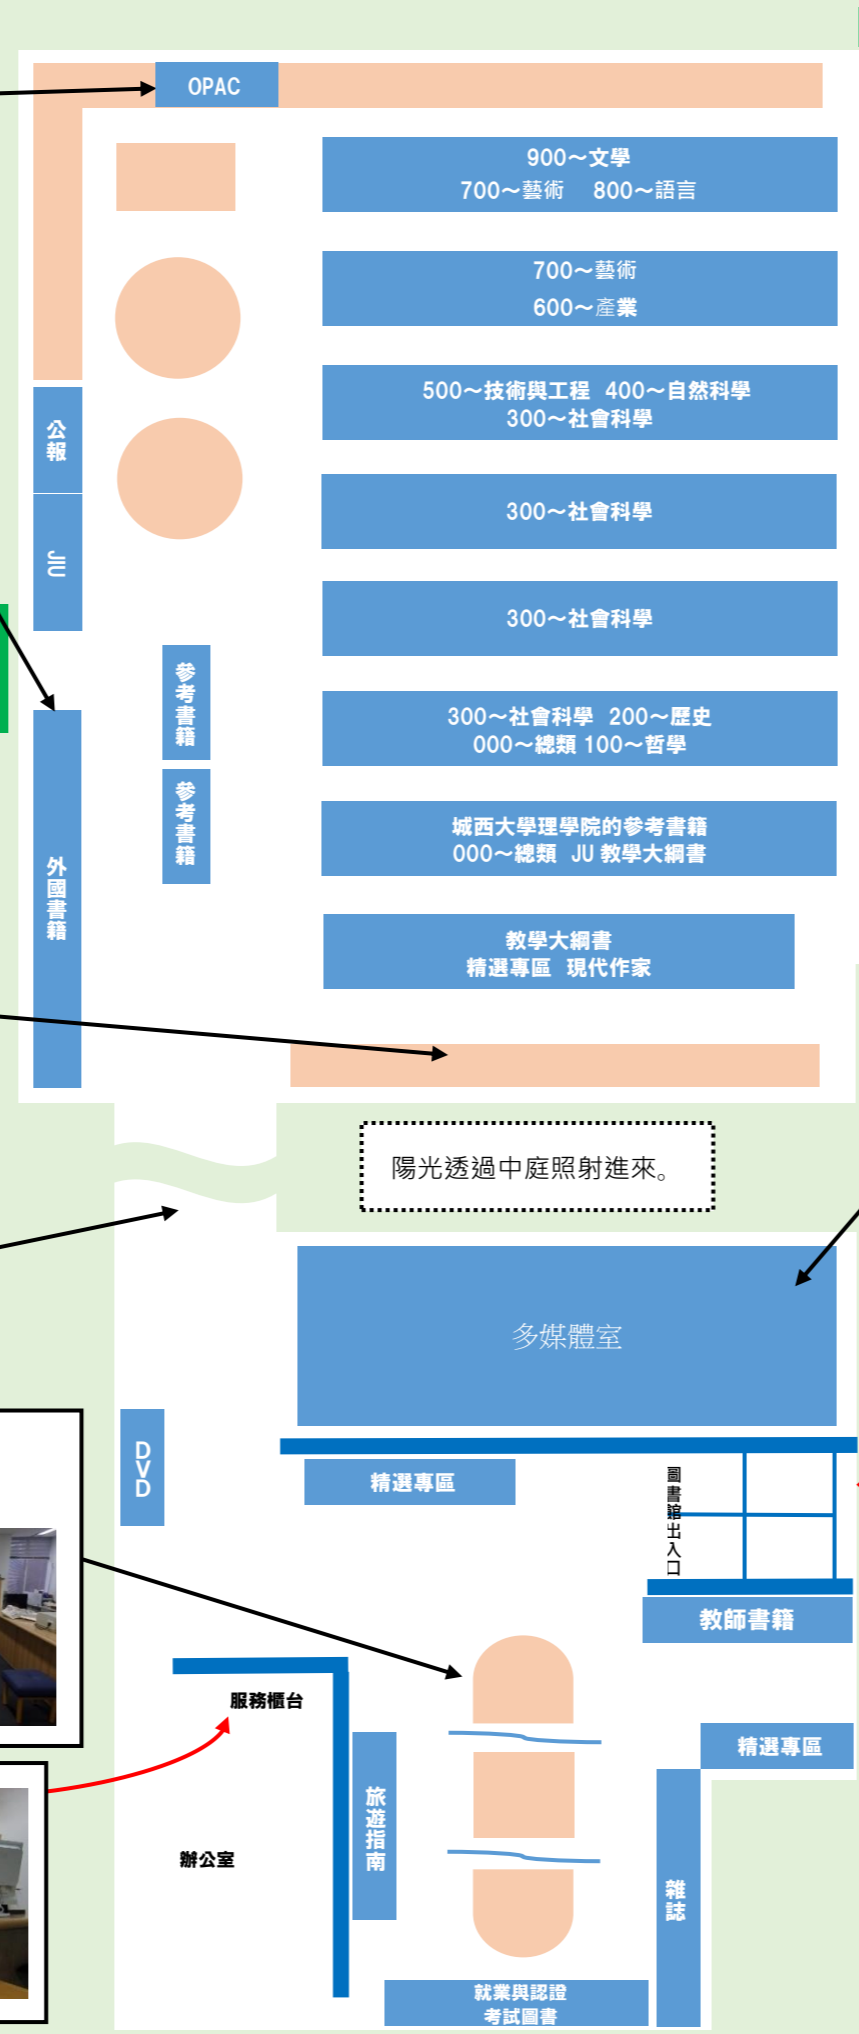

OPAC 查詢系統
可通過圖書館網頁或館內電腦，查詢書籍資訊與位置。

外語書籍
存放外國原文書籍。

參考書，報紙以及最新刊的雜誌禁止外借，請於館內閱讀。

閱讀座位
何不試試在面朝中庭，溫暖明亮的地方悠閒地看書呢？

書評走廊
由多媒體室通往閱覽區的通道上，陳列著在報紙上介紹過的書籍。

閱覽專區
有著本館推薦的書籍，漫畫，旅遊指南等。

服務櫃台
若有任何使用圖書館或查訊資料的疑問，歡迎向櫃台詢問。有發行申請複寫文獻或拜訪其他大學用之介紹信。

地圖上這個顏色的地方皆為閱讀座位！

閱讀座位

閉架典藏書庫
存放場所顯示為「書庫 (紀尾井町)」之書籍，例如舊刊雜誌等皆存放於此。如欲查閱此處資料時請先向櫃台申請。

圖書館內禁止飲食。

多媒體室
使用前請先向櫃台申請。視聽多媒體資料皆放置於櫃台，不可外借，僅供館內觀看利用。

出口

入口

圖書館入口
圖書館位於 1 號棟的二樓。請持學生證入館。

城西國際大學水田紀念圖書館 map

紀尾井町校區