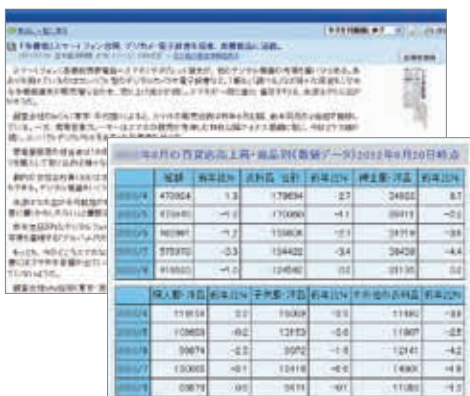

日経テレコンのご案内

就職活動 研究 論文・レポート作成 を強力にサポート!

新聞記事やニュース、
企業情報を
簡単検索!

インターンシップ・就職活動に!

企業情報

エントリーする会社を
調べよう!

志望する会社名を入力して検索するだけで、従業員数や沿革、平均給与、平均勤続年数、業績・財務情報、関係会社や株主構成まで一括で確認できます。本社所在地や業種、企業規模などによる絞り込み検索も可能です。

企業検索

日経会社プロフィールで提供される情報を、企業レポートの形でPDFに出力できます。

新聞記事
ニュース

最新の企業情報を
チェック!

企業名による検索で「日経速報ニュース」、「プレスリリース」から企業の最新ニュース、日本経済新聞社の発行する新聞の記事から企業動向をチェックできます。更にテーマフォルダの「業界ウォッチ」から志望業界の動向を調べられるので情報武装に役立ちます。

ニュース

業界
ウォッチ

論文・レポート作成に!

新聞記事
統計データ

論文のヒントを
見つけよう!

1975年から毎日更新されている豊富な日本経済新聞の記事からキーワード検索することで、研究のヒントを見つけたり、最近の情報を把握したりすることができます。信頼性のある日本経済新聞の記事を研究の裏づけ資料にすることで論文の説得力が高まります。

新聞記事

オプション

業界・企業
研究パック

業界の「いま」と「これから」が
ひと目でわかる!

「日経業界地図」、「日経NEEDS業界解説レポート」から業界の概要や今後の見通し、企業の活動状況などが把握できます。業界全体の構成や注目している企業がどんなポジションでどんな戦略を立てているのかが見え、各業界・企業の理解が深まります。